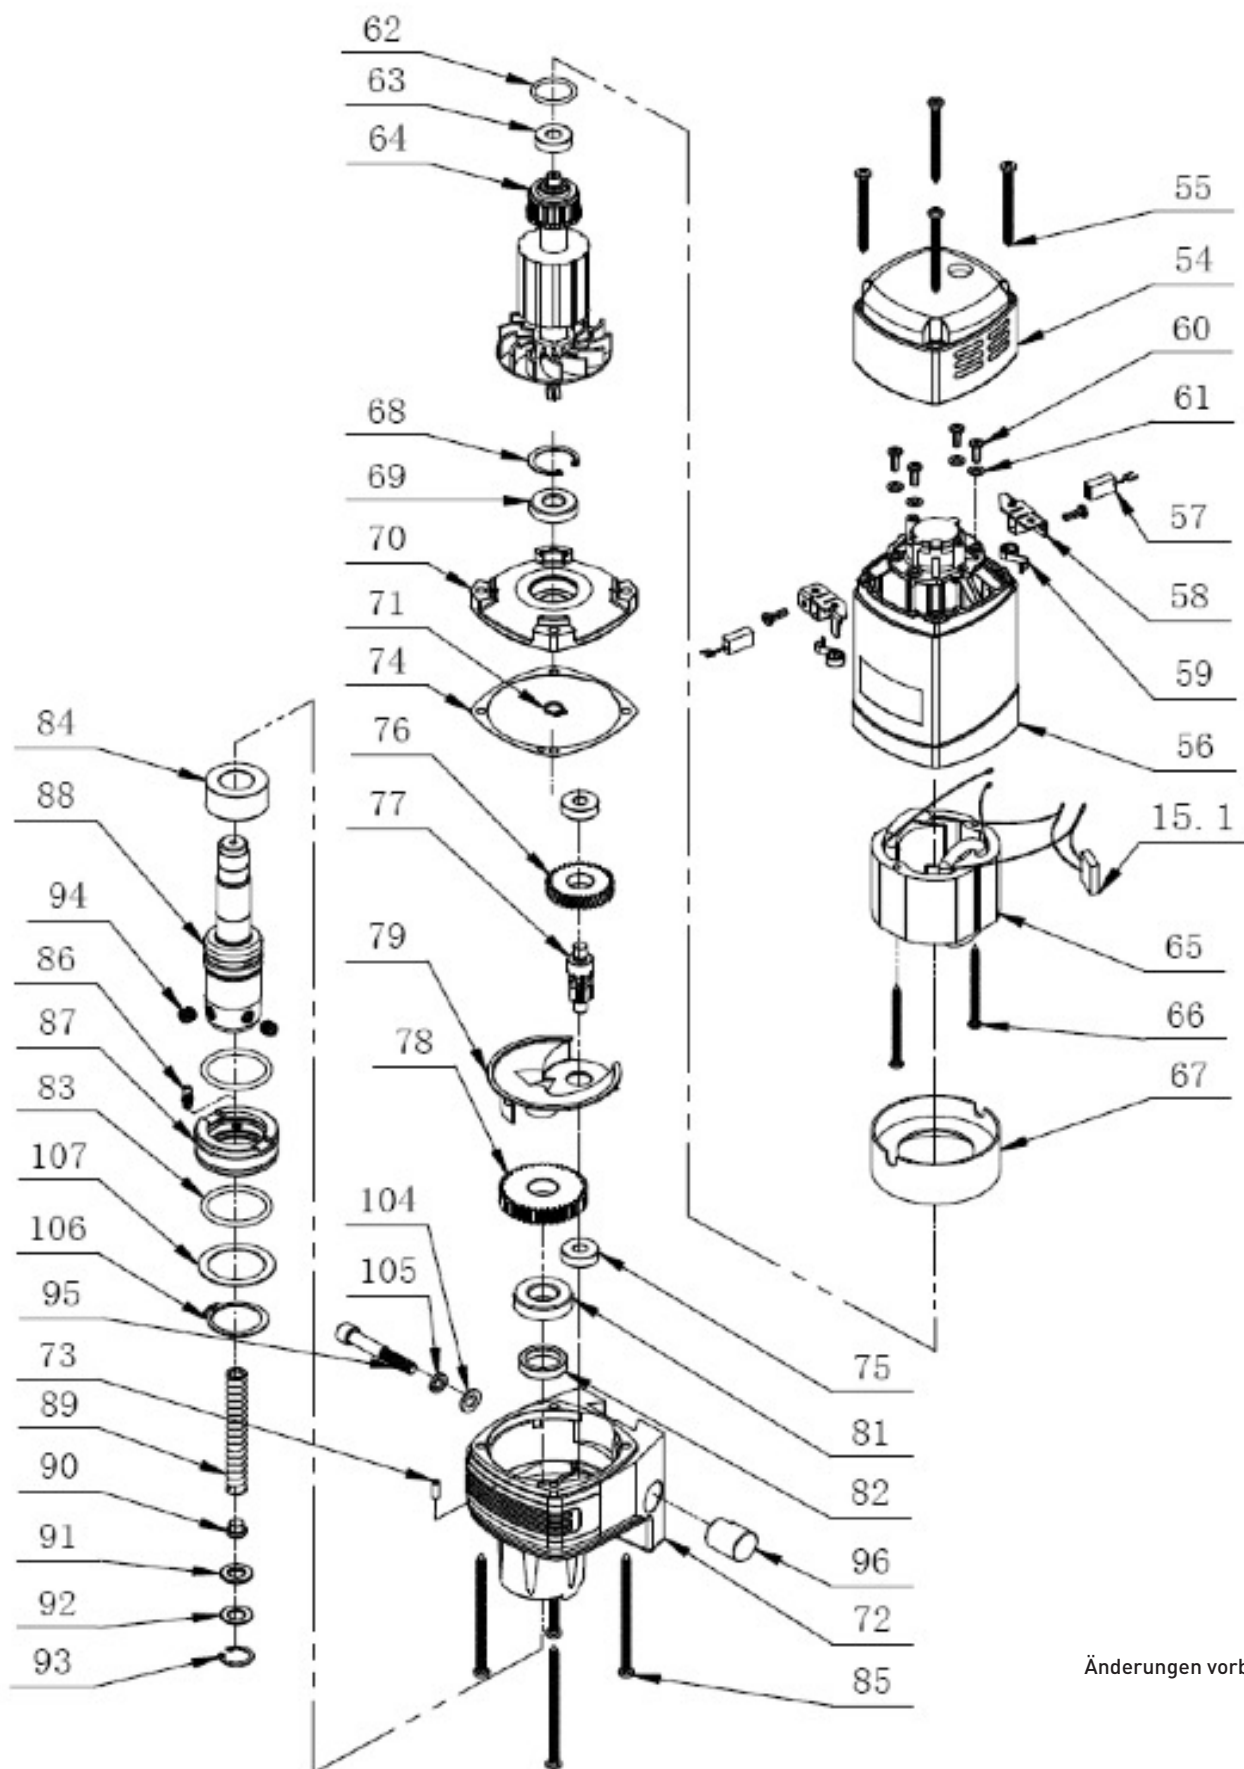

ERSATZTEILLISTEN MOTOR FÜR KARNASCH
MAGNET-KERNBOHRMASCHINEN

ART.: 20 8013 TYPE KA35 - 230 VOLT /
ART.: 21 8013 TYPE KA35 - 110 VOLT

ART.: 20 8013 TYPE KA35 - 230 VOLT /
 ART.: 21 8013 TYPE KA35 - 110 VOLT

Änderungen vorbehalten

ART.: 20 8013 TYPE KA35 - 230 VOLT /

ART.: 21 8013 TYPE KA35 - 110 VOLT

Nr.	Bezeichnung	Stk.	Größe
15.1	Sicherung	1	275V 0.1uf
54	Motorabdeckung	1	KA35
55	Schrauben	4	ST4.8×50
56	Motorenhäuse	1	KA35
57	Kohlebürsten (Verschleißteile)	2	18×6.2×9.9
58	Kohlebürstenhalter	2	18×6.2×9.9
59	Spiralfedern	2	5×0.3
60	Schrauben	6	M4×12
61	Elastische Unterlegscheiben	4	M4
62	O-Ring (Verschleißteile)	1	Ø22 (ID) ×2.5
63	Rillenkugellager	1	608ZZ
64	Anker	1	1100W 230V
65	Feldspule	1	1100W 230V
66	Schraube	2	ST3.9×62
67	Luftableitung	1	Ø75.5×Ø45×30
68	Spannring	1	Ø28
69	Kugellager	1	6001-2RS
70	Getriebeabdeckung	1	KA35
71	Schaft Sicherungsring	1	Ø10
72	Getriebegehäuse	1	KA35
73	Zylindrischer Stift	1	Ø4×12
74	Papierdichtung	1	Ø78×0.5
75	Rillenkugellager	2	608
76	Getrieberad	1	Z34m1h8
77	Getriebewelle	1	Z8m1.25L45
78	Getrieberad	1	Z40m1.25h10
79	Ölführung	1	Ø78×22.6
81	Rillenkugellager	1	6003
82	Ring	1	Ø20×Ø28×4
83	O-Ringe (Verschleißteile)	2	Ø34.5 (ID) ×3.55
84	Rillenkugellager	1	6904
85	Schrauben	4	ST4.8×90
86	Messingdüse	1	M6×16
87	Kühlring	1	Ø49×20
88	Ausgangswelle	1	Ø34.5×Ø19.05×136

Nr.	Bezeichnung	Stk.	Größe
89	Auswerferfeder	1	Ø11.5×Ø1.2×107
90	Stößel	1	Ø11.5×8
91	Gummi Unterlegscheibe	1	Ø13×19×4
92	Abstandshalter	1	Ø18.7×9.4×2
93	Spannring	1	Ø19×1
94	Madenschrauben	2	M8×8
95	Innensechskantschraube	1	M8×50
96	Spannblock	1	Ø20×24
104	Dichtung	1	M8
105	Federring	1	M8
106	Sicherungsring für Welle	1	Ø34
107	Unterlegscheiben	1	Ø33.5×Ø45×1