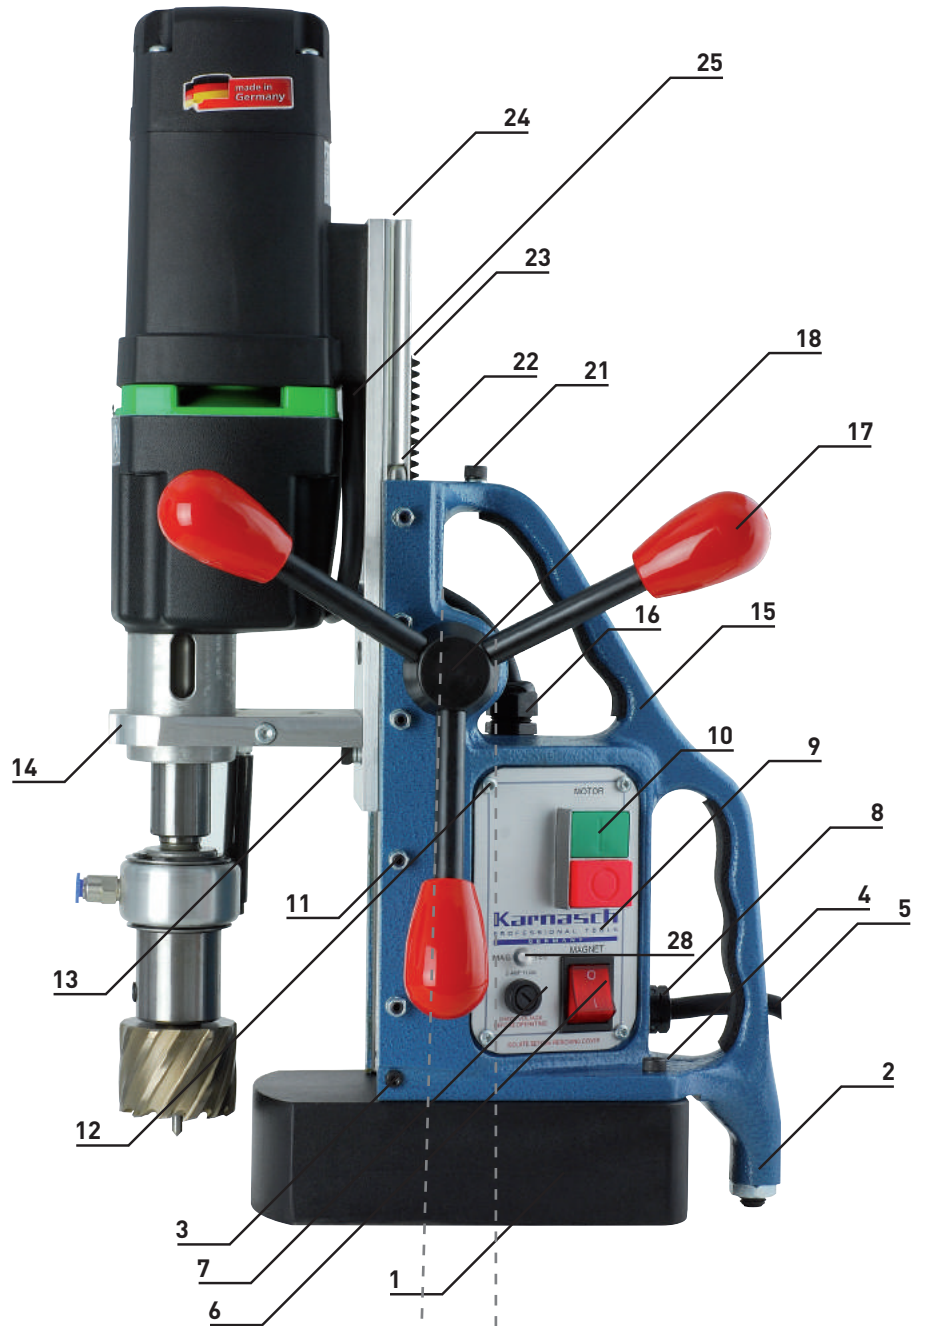

MAGNETFUSS-ERSATZTEILLISTE FÜR
MAGNET-KERNBOHRMASCHINEN VON KARNASCH

ART.: 20 8023 010 TYPE KA50 - 230 VOLT /
ART.: 20 8023 020 TYPE KA50 - 110 VOLT

ART.: 20 8023 010 TYPE KA50 - 230 VOLT /

ART.: 20 8023 020 TYPE KA50 - 110 VOLT

Nr.	Teilliste
1	MAGNETFUß
2	STABILISIERUNGSSCHRAUBE
3	M4 SCHIENENBEFESTIGUNGSSCHRAUBE
4	M6 GUSS-/MAGNETBEFESTIGUNGSSCHRAUBE
5	NETZKABEL
6	MAGNET-/STROMSCHALTER
7	SICHERUNGSHALTER
8	KABELVERSCHRAUBUNG FÜR NETZKABEL
9	SCHALTPLATTE
10	MOTORSTOPP/START-SCHALTER
11	M5-SCHIENENSTELLSCHRAUBEN/SPERRMÜTTERN
12	SCHALTPLATTEN-BEFESTIGUNGSSCHRAUBEN (4)
13	M5 SCHIEBE-STOPP-SCHRAUBE
14	GETRIEBEKASTENTRÄGER/BEFESTIGUNGSKLAMMER
15	HAUPTGEHÄUSEGUSS
16	KABELVERSCHRAUBUNG FÜR MOTORKABEL
17	GRIFF KOMPLETT MIT KNOPF
18	ZAHNRADGETRIEBE
19	RITZELBUCHSE KLEIN 12MM ID
20	RITZELBUCHSE GROSS GROSS 25MM ID
21	M6 KÜHLMITTELFASCHE BEFESTIGUNGSSCHRAUBE
22	8 MM DM SCHIEBESCHIENE
23	RACK
24	SCHIEBER
25	MOTORKABEL
26	SPS-STEUERUNG
27	RÜCKENPLATTE/WARNUNG
28	MAG-TEC SENSOR