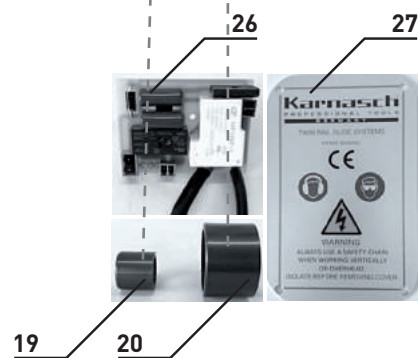

MAGNETFUSS-ERSATZTEILLISTE FÜR
MAGNET-KERNBOHRMASCHINEN VON KARNASCH

ART.: 20 8023 010 TYPE KA50 - 230 VOLT /
ART.: 20 8023 020 TYPE KA50 - 110 VOLT

ART.: 20 8023 010 TYPE KA50 - 230 VOLT /

ART.: 20 8023 020 TYPE KA50 - 110 VOLT

Nr.	Teilliste
1	MAGNETFUß
2	STABILISIERUNGSSCHRAUBE
3	M4 SCHIENENBEFESTIGUNGSSCHRAUBE
4	M6 GUSS-/MAGNETBEFESTIGUNGSSCHRAUBE
5	NETZKABEL
6	MAGNET-/STROMSCHALTER
7	SICHERUNGSHALTER
8	KABELVERSCHRAUBUNG FÜR NETZKABEL
9	SCHALTPLATTE
10	MOTORSTOPP/START-SCHALTER
11	M5-SCHIENENSTELLSCHRAUBEN/SPERRMÜTTERN
12	SCHALTPLATTEN-BEFESTIGUNGSSCHRAUBEN (4)
13	M5 SCHIEBE-STOPP-SCHRAUBE
14	GETRIEBEKASTENTRÄGER/BEFESTIGUNGSKLAMMER
15	HAUPTGEHÄUSEGUSS
16	KABELVERSCHRAUBUNG FÜR MOTORKABEL
17	GRIFF KOMPLETT MIT KNOPF
18	ZAHNRADGETRIEBE
19	RITZELBUCHSE KLEIN 12MM ID
20	RITZELBUCHSE GROSS GROSS 25MM ID
21	M6 KÜHLMITTELFASCHE BEFESTIGUNGSSCHRAUBE
22	8 MM DM SCHIEBESCHIENE
23	RACK
24	SCHIEBER
25	MOTORKABEL
26	SPS-STEUERUNG
27	RÜCKENPLATTE/WARNUNG
28	MAG-TEC SENSOR