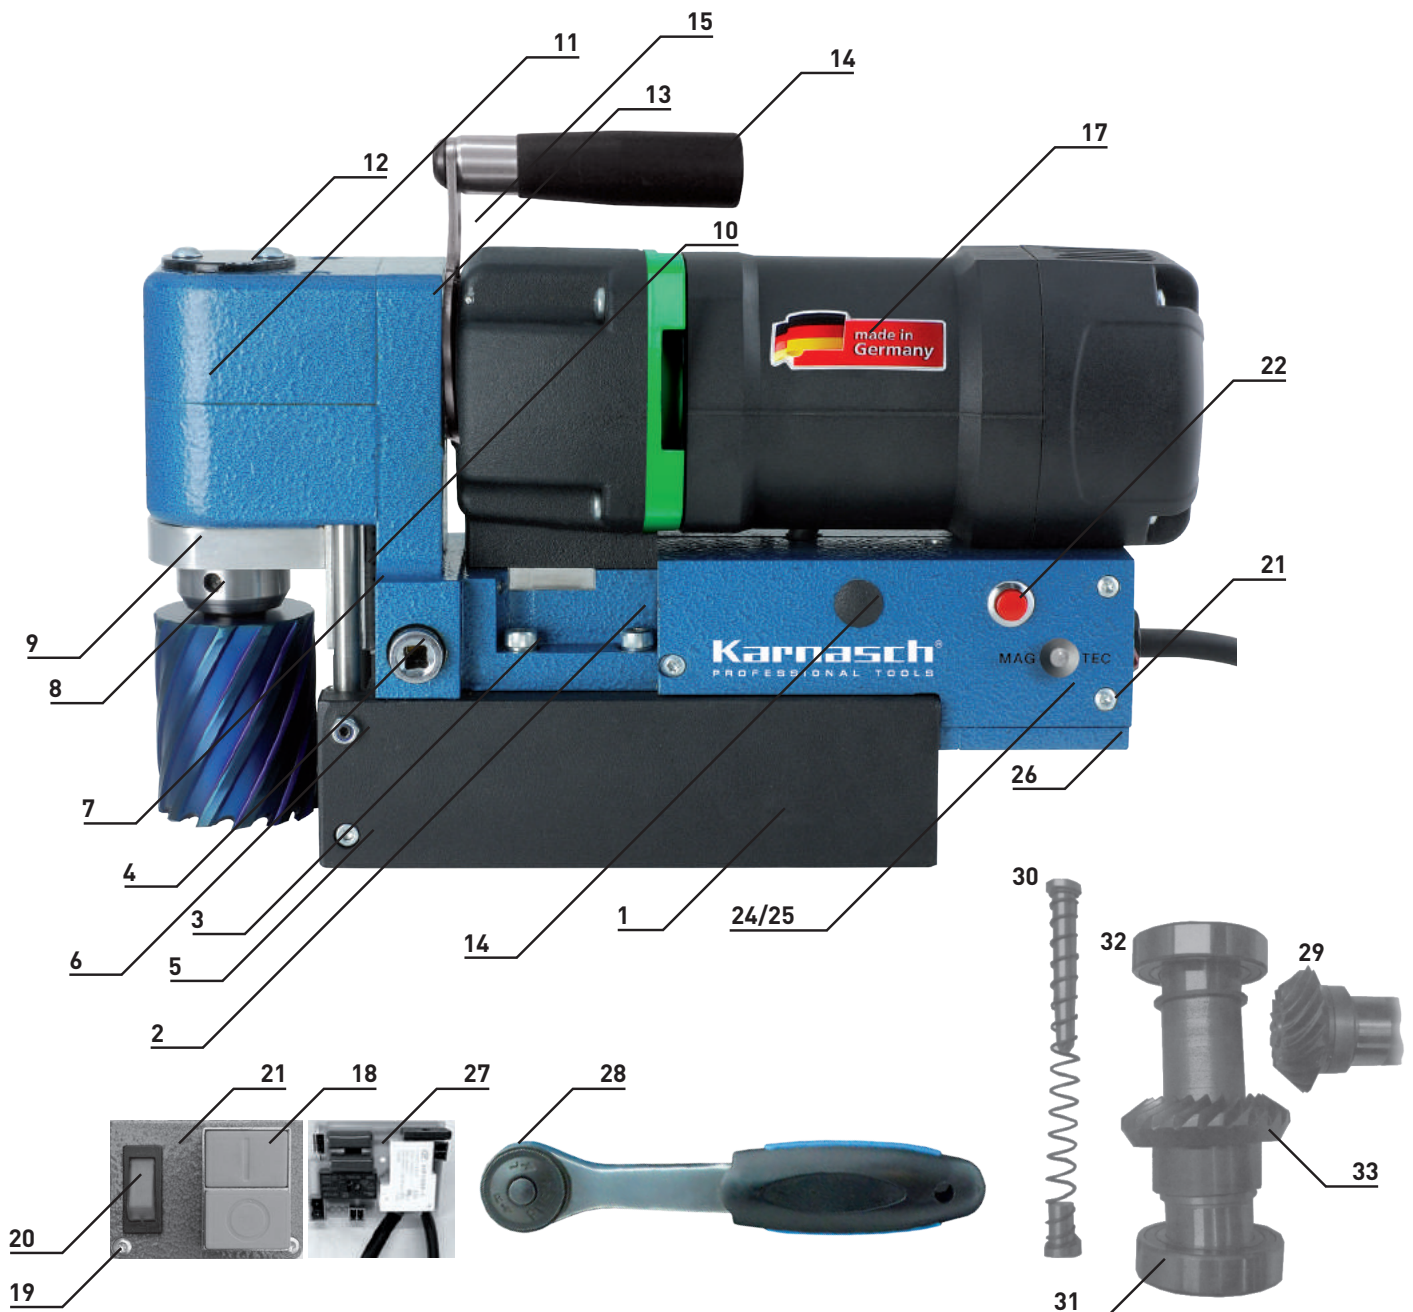

MAGNETFUSS-ERSATZTEILLISTE FÜR  
MAGNET-KERNBOHRMASCHINEN VON KARNASCH

ART.: 20 8031 010 TYPE KALP45 - 230 VOLT /  
ART.: 20 8031 020 TYPE KALP45 - 110 VOLT

ART.: 20 8031 010 TYPE KALP45 - 230 VOLT /

ART.: 20 8031 020 TYPE KALP45 - 110 VOLT

Nr.	Teilleiste
1	MAGNETFUß
2	MOTORAUFNahmeBLOCK
3	BEFESTIGUNGSSCHRAUBEN FÜR BLOCK M6X16 (4)
4	RITZELANTRIEB
5	SCHIENENBEFESTIGUNGSSCHRAUBE (M4)
6	M5-SCHIENENSTELLSCHRAUBEN UND SPERRMUTTERN
7	SCHIENEN (2)
8	SPINDEL, KOMPLETT MIT FESTSTELLSCHRAUBEN UND FEDER
9	SPINDELHALTEKLAMMER
10	SCHIEBER UND ZAHNSTANGE

Nr.	Teilleiste
11	GETRIEBE, KOMPLETT
12	OBERE ABDECKPLATTE
13	GETRIEBEVERBINDUNGSPLATTE
14	SICHERUNGSHALTER
15	GRIFFKLAMMER
16	GRIFF, KOMPLETT MIT BEFESTIGUNGSSCHRAUBE
17	MOTOREINHEIT, KOMPLETT
18	MOTORSTOPP/START-SCHALTER
19	SCHALTPLATTENSCHRAUBEN
20	MAGNET-/STROMSCHALTER
21	SCHALTPLATTE
22	MAG-TEC SENSOR

Nr.	Teilleiste
23	BEFESTIGUNGSSCHRAUBEN FÜR ABDECKPLATTE
24	ABDECKPLATTE RECHTS
25	ABDECKPLATTE LINKS
26	HALTERUNG UNTERE ABDECKPLATTE
27	LEITERPLATTE
28	KNARRE/KLINKENGRIF
29	VERZÄHNUNGSSCHAFT
30	FEDER UND STÖßEL
31	KUGELLAGER
32	25MM SICHERUNGSRING
33	SPIRALANTRIEBSGETRIEBE