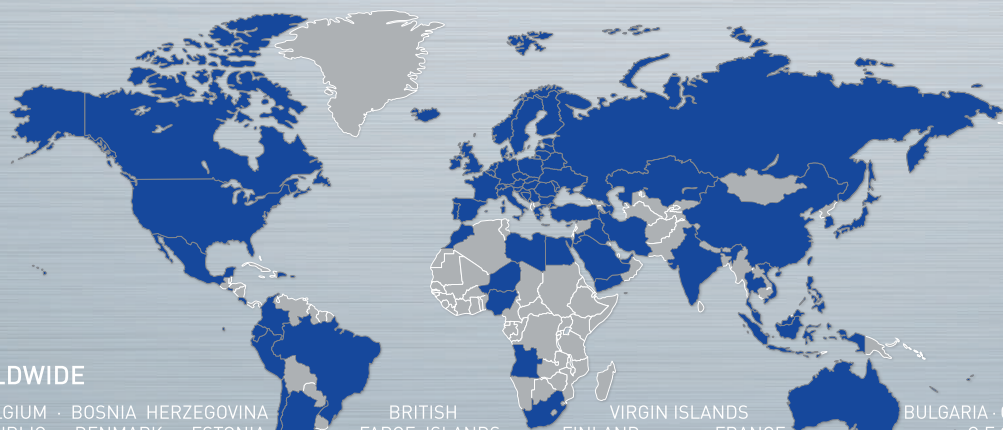

### INDUSTRIAL TOOLS DIVISION

Straße des Friedens 10  
D-15848 Tauche / OT Görzsdorf

### KARNASCH WORLDWIDE

**EUROPE** AUSTRIA · BELGIUM · BOSNIA HERZEGOVINA · BRITISH FAROE ISLANDS · FINLAND · FRANCE · GERMANY · GREECE · HUNGARY · ICELAND · IRELAND · ITALY · KOSOVO · LATVIA · LITHUANIA · LUXEMBOURG · MALTA · MOLDOVA · MONACO · MONTENEGRO · NETHERLANDS · NORWAY · POLAND · PORTUGAL · REPUBLIC OF MOLDOVA · REPUBLIC OF MACEDONIA · ROMANIA · RUSSIA · SAN MARINO · SLOVAKIA · SLOVENIA · SPAIN · SWEDEN · SWITZERLAND · TURKEY · UKRAINE · UNITED KINGDOM · WHITE RUSSIA/BELARUS · **AFRICA** ANGOLA · EGYPT · EQUATORIAL GUINEA · LYBIA · MOROCCO · NIGERIA · REPUBLIC OF MAURITIUS · SAUDIA ARABIA · SOUTH AFRICA · UAE/UNITED ARAB EMIRATES · **ASIA** ARMENIA · AZERBAIJAN · CHINA · DEMOCRATIC PEOPLE'S REPUBLIC OF KOREA · GEORGIA · HONG KONG · INDIA · INDONESIA · IRAN · ISRAEL · JAPAN · JORDAN · KAZAKHSTAN · KUWAIT · LEBANON · MALAYSIA · PHILIPPINES · QATAR · UAE/UNITED ARAB EMIRATES · SINGAPORE · SYRIA · TAIWAN · THAILAND · TUNESJEN REPUBLIC · VIETNAM · YEMEN · **SOUTH AMERICA** ARGENTINIA · BRAZIL · CHILE · COLOMBIA · EQUADOR · PERU · REPUBLIC OF VENEZUELA · **AMERICA** AMERICAN SAMOA · CANADA · USA · **MIDDLE AMERICA** COSTA RICA · EL SALVADOR · MEXICO · AUSTRALIA · **OCEANIA** CALEDONIA · NEW ZEALAND